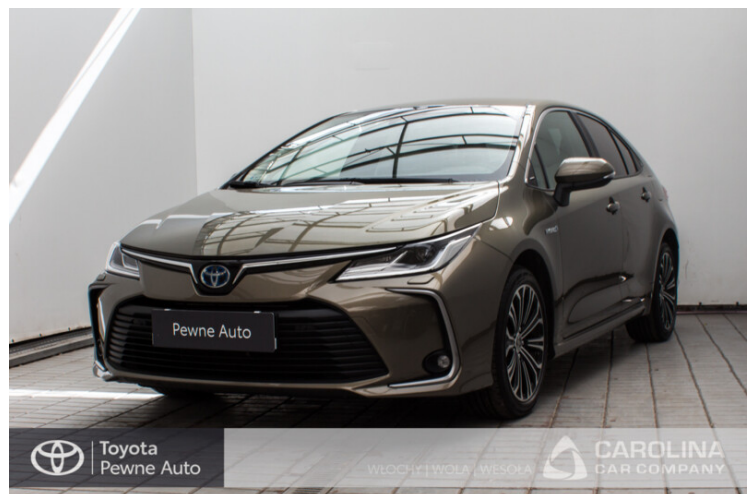

KONTAKT Z DORADCĄ

Karol Kukiela
Doradca klienta

☎ 513 164 496

@ karol.kukiela@toyotawola.pl

DILER

Carolina Toyota Wola
Warszawa, Al. Prymasa Tysiąclecia 54

💻 www.toyotawola.pl

☎ +48 22 492 55 55 519 535 467

@ toyotaplus@toyotawola.pl

🕒 Poniedziałek - Piątek: 08:00-20:00
Sobota: 09:00-15:00

CHARAKTERYSTYKA POJAZDU

POJEMNOŚĆ
1 798 cm³

ROK PRODUKCJI
2020

DATA PIERWSZEJ
REJESTRACJI
2020-07-23

PRZEBIEG
21 651 km

MOC
122 KM

RODZAJ NADWOZIA
Sedan

RODZAJ PALIWA
Hybryda

KOLOR NADWOZIA
Brązowy Metalik

SKRZYNIA BIEGÓW
Automatyczna (CVT,
eCVT)

LICZBA DRZWI/MIEJSC
4/5

NR SYSTEMOWY
#100986

VIN
NMTBZ3BE20R051004

Gwarancja 20 mc

Sprawdzony stan techniczny

Udokumentowana historia auta