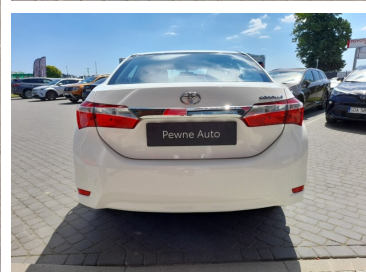

Toyota
Pewne Auto

Toyota Corolla

1.4 D-4D Active, FV23%

51 900 zł brutto

KONTAKT Z DORADCĄ

Bartosz Łaszewski

Doradca ds. Sprzedaży Samochodów Używanych

☎ 786 200 332