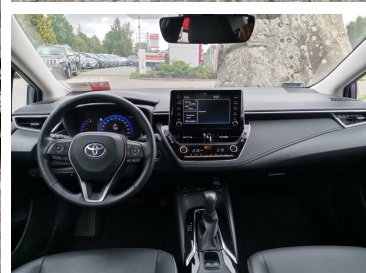

Toyota
Pewne Auto

Toyota Corolla

37. Toyota Corolla 1.6 Executive MS

98 900 zł brutto

Kredyt Toyota Easy

Okres finansowania 48

Wpłata własna 30%

od 1315 brutto/mc