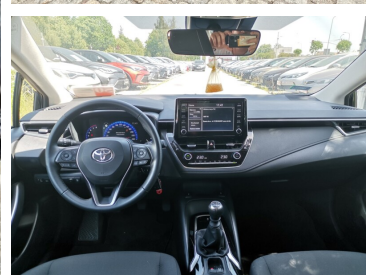

Toyota
Pewne Auto

Toyota Corolla

50. Toyota Corolla 1.6 Comfort + Style + Tech

Kredyt Toyota Easy

Okres finansowania 48

Wpłata własna 30%

99 900 zł brutto

od **1329 brutto/mc**