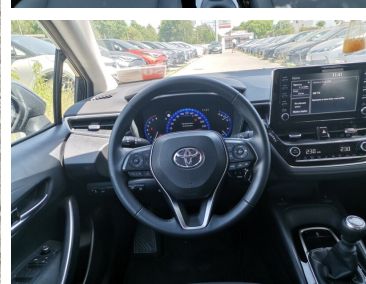

Toyota
Pewne Auto

Toyota Corolla

50. Toyota Corolla 1.6 Comfort + Style + Tech

Kredyt Toyota Easy

Okres finansowania 48

Wpłata własna 30%

99 900 zł brutto

od **1329 brutto/mc**