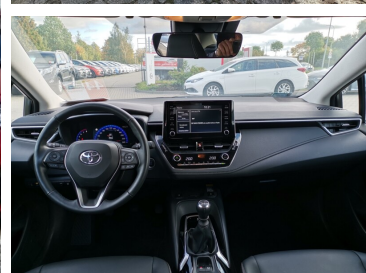

Toyota
Pewne Auto

Toyota Corolla

44. Toyota Corolla 1.6 Executive

96 900 zł brutto

Kredyt Toyota Easy

Okres finansowania 48

Wpłata własna 30%

od 1289 brutto/mc