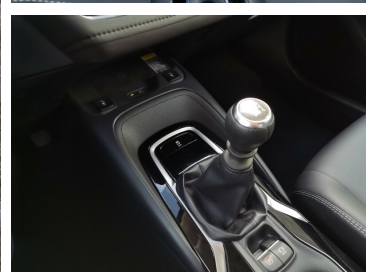

Toyota
Pewne Auto

Toyota Corolla

44. Toyota Corolla 1.6 Executive

96 900 zł brutto

Kredyt Toyota Easy

Okres finansowania 48

Wpłata własna 30%

od 1289 brutto/mc