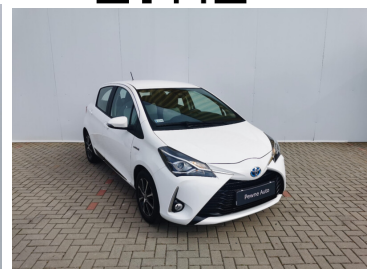

Toyota  
Pewne Auto

# Toyota Yaris

Hybrid 100 Premium

65 900 zł brutto