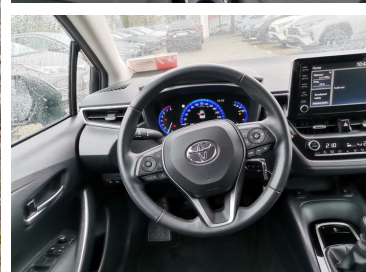

Toyota
Pewne Auto

Toyota Corolla

97. Toyota Corolla 1.6 Comfort + Style + Tech

Kredyt Toyota Easy

Okres finansowania 48

Wpłata własna 30%

99 900 zł brutto

od **1329 brutto/mc**