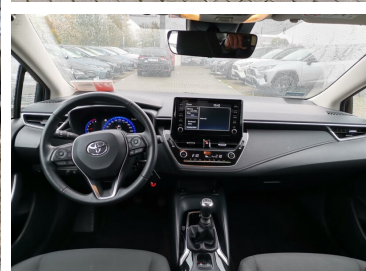

Toyota
Pewne Auto

Toyota Corolla

97. Toyota Corolla 1.6 Comfort + Style + Tech

Kredyt Toyota Easy

Okres finansowania 48

Wpłata własna 30%

99 900 zł brutto

od **1329 brutto/mc**