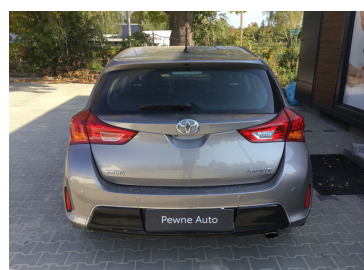

Toyota
Pewne Auto

Toyota Auris

1.6 Premium Comfort

49 900 zł brutto

KONTAKT Z DORADCĄ

Wiktor Jagiełło

Doradca ds. sprzedaży

☎ +48 600 022 887

@ 6195f23cd1493@pewneauto.pl

DILER

Toyota Lublin

Kalinówka k. Lublina, Kalinówka 18

💻 www.toyota-lublin.pl

☎ 815341400 +48 600 022 887, +48 600 269 607

@ uzywane@toyota-lublin.pl

🕒 Poniedziałek - Piątek: 09:00-18:00
Sobota: 09:00-14:00

CHARAKTERYSTYKA POJAZDU

POJEMNOŚĆ
1 598 cm³

ROK PRODUKCJI
2013

PRZEBIEG
111 500 km

MOC
132 KM

RODZAJ NADWOZIA
Hatchback

RODZAJ PALIWA
Benzyna

KOLOR NADWOZIA
Szary Metalik