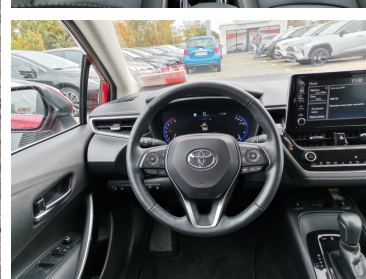

Toyota
Pewne Auto

Toyota Corolla

225. Toyota Corolla 1.6 Executive MS

99 900 zł brutto

Kredyt Toyota Easy

Okres finansowania 48

Wpłata własna 30%

od 1329 brutto/mc