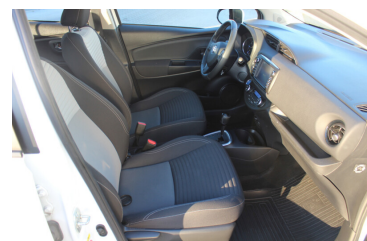

Toyota
Pewne Auto

Toyota Yaris

Hybrid 100 Premium

64 500 zł brutto