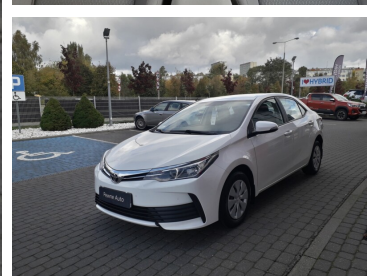

Toyota  
Pewne Auto

# Toyota Corolla

## 1.6 Active

55 900 zł brutto