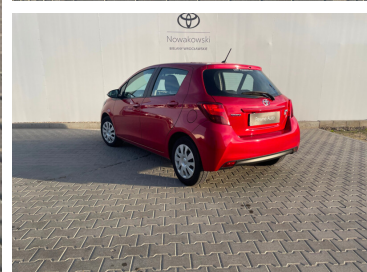

Toyota
Pewne Auto

Toyota Yaris

1.33 Premium EU6

52 900 zł brutto

KONTAKT Z DORADCĄ

Dział samochodów używanych TOYOTA Bielany Nowakowski

☎ +48 71 799 60 65

@ uzywane@toyotanowakowski.pl

DILER

TOYOTA Bielany Nowakowski Sp z o.o.

Bielany Wrocławskie, CZEKOLADOWA

💻 www.toyotanowakowski.pl

☎ +48 71 799 60 65 +48 71 799 60 65

@ pewneauto@toyotanowakowski.pl

🕒 Poniedziałek - Piątek: 09:00-19:00
Sobota: 09:00-15:00

CHARAKTERYSTYKA POJAZDU

POJEMNOŚĆ
1 329 cm³

ROK PRODUKCJI
2016

DATA PIERWSZEJ
REJESTRACJI
2016-02-10

PRZEBIEG
41 855 km

MOC
99 KM

RODZAJ NADWOZIA
Hatchback

RODZAJ PALIWA
Benzyna