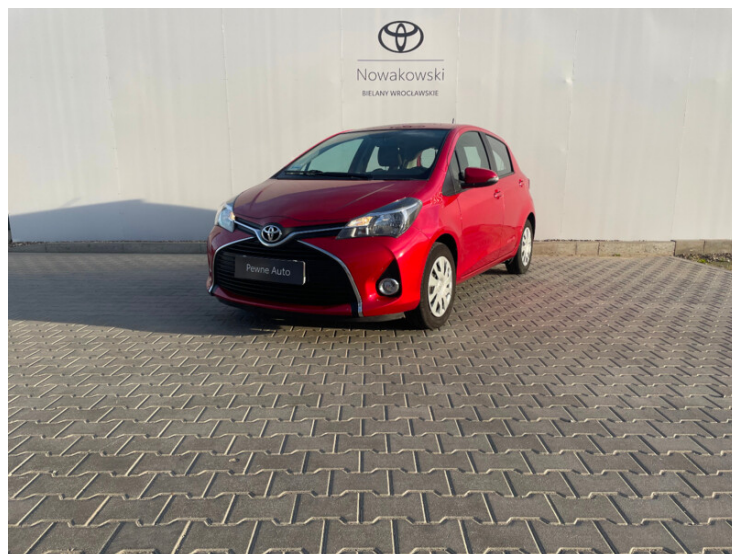

Toyota
Pewne Auto

Toyota Yaris

1.33 Premium EU6

52 900 zł brutto

KONTAKT Z DORADCĄ

Dział samochodów używanych TOYOTA Bielany Nowakowski

☎ +48 71 799 60 65

@ uzywane@toyotanowakowski.pl

DILER

TOYOTA Bielany Nowakowski Sp z o.o.

Bielany Wrocławskie, CZEKOLADOWA

💻 www.toyotanowakowski.pl

☎ +48 71 799 60 65 +48 71 799 60 65

@ pewneauto@toyotanowakowski.pl

🕒 Poniedziałek - Piątek: 09:00-19:00
Sobota: 09:00-15:00

CHARAKTERYSTYKA POJAZDU

POJEMNOŚĆ
1 329 cm³

ROK PRODUKCJI
2016

DATA PIERWSZEJ
REJESTRACJI
2016-02-10

PRZEBIEG
41 855 km

MOC
99 KM

RODZAJ NADWOZIA
Hatchback

RODZAJ PALIWA
Benzyna

KOLOR NADWOZIA
Czerwony Metalik

SKRZYNIA BIEGÓW
Manualna

LICZBA DRZWI/MIEJSC
5/5

NR SYSTEMOWY
#105546

VIN
VNKKJ3D3X0A340933

Gwarancja 24 mc

Sprawdzony stan techniczny

Udokumentowana historia auta