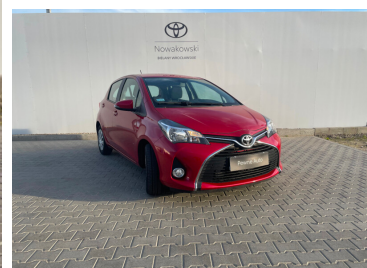

Toyota
Pewne Auto

Toyota Yaris

1.33 Premium EU6

52 900 zł brutto

KONTAKT Z DORADCĄ

Dział samochodów używanych TOYOTA Bielany Nowakowski

☎ +48 71 799 60 65

@ uzywane@toyotanowakowski.pl

DILER

TOYOTA Bielany Nowakowski Sp z o.o.

Bielany Wrocławskie, CZEKOLADOWA

💻 www.toyotanowakowski.pl

☎ +48 71 799 60 65 +48 71 799 60 65

@ pewneauto@toyotanowakowski.pl

🕒 Poniedziałek - Piątek: 09:00-19:00
Sobota: 09:00-15:00

CHARAKTERYSTYKA POJAZDU

POJEMNOŚĆ
1 329 cm³

ROK PRODUKCJI
2016

DATA PIERWSZEJ
REJESTRACJI
2016-02-10

PRZEBIEG
41 855 km

MOC
99 KM

RODZAJ NADWOZIA
Hatchback

RODZAJ PALIWA
Benzyna

KOLOR NADWOZIA
Czerwony Metalik

SKRZYNIA BIEGÓW
Manualna

LICZBA DRZWI/MIEJSC
5/5

NR SYSTEMOWY
#105546

VIN
VNKKJ3D3X0A340933

Gwarancja 24 mc

Sprawdzony stan techniczny

Udokumentowana historia auta