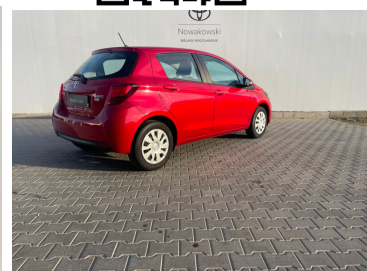

Toyota
Pewne Auto

Toyota Yaris

1.33 Premium EU6

52 900 zł brutto

KONTAKT Z DORADCĄ

Dział samochodów używanych TOYOTA Bielany Nowakowski

☎ +48 71 799 60 65

@ uzywane@toyotanowakowski.pl

DILER

TOYOTA Bielany Nowakowski Sp z o.o.

Bielany Wrocławskie, CZEKOLADOWA

💻 www.toyotanowakowski.pl

☎ +48 71 799 60 65 +48 71 799 60 65

@ pewneauto@toyotanowakowski.pl

🕒 Poniedziałek - Piątek: 09:00-19:00
Sobota: 09:00-15:00

CHARAKTERYSTYKA POJAZDU

POJEMNOŚĆ
1 329 cm³

ROK PRODUKCJI
2016

DATA PIERWSZEJ
REJESTRACJI
2016-02-10

PRZEBIEG
41 855 km

MOC
99 KM

RODZAJ NADWOZIA
Hatchback

RODZAJ PALIWA
Benzyna

KOLOR NADWOZIA
Czerwony Metalik

SKRZYNIA BIEGÓW
Manualna

LICZBA DRZWI/MIEJSC
5/5

NR SYSTEMOWY
#105546

VIN
VNKKJ3D3X0A340933

Gwarancja 24 mc

Sprawdzony stan techniczny

Udokumentowana historia auta