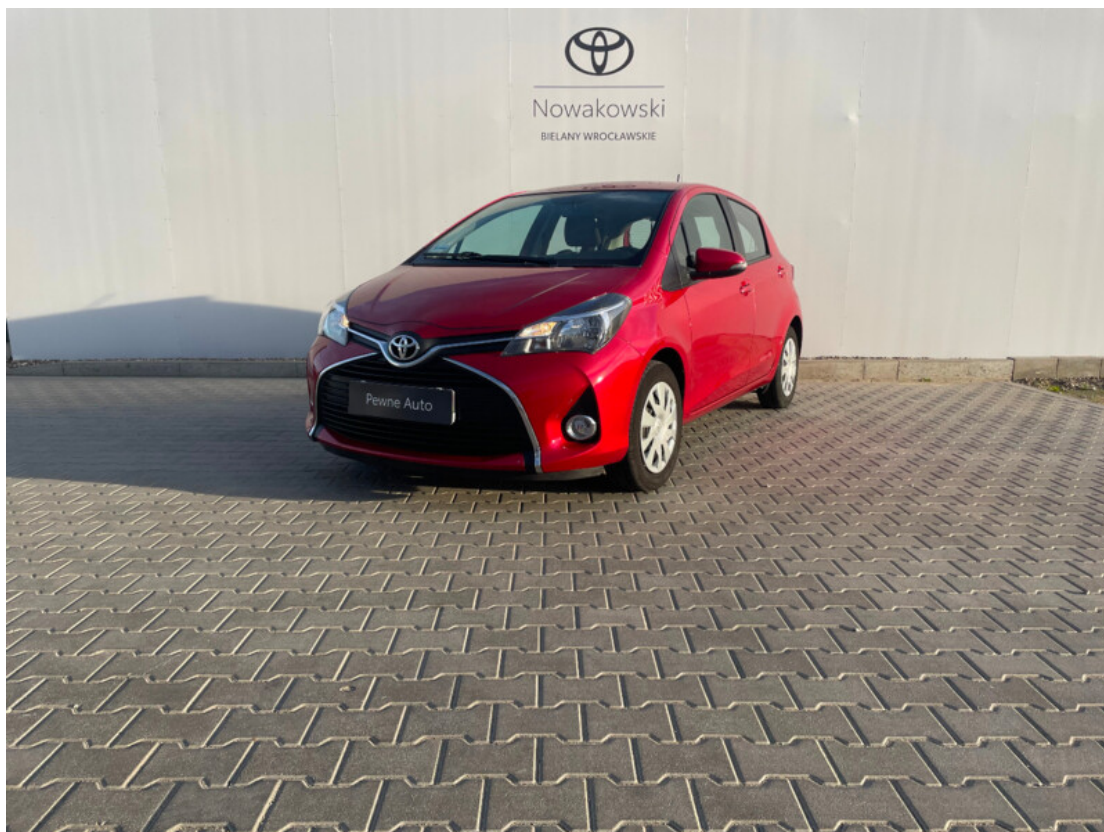

Toyota
Pewne Auto

Toyota Yaris

1.33 Premium EU6

52 900 zł brutto

KONTAKT Z DORADCĄ

Dział samochodów używanych TOYOTA Bielany Nowakowski

☎ +48 71 799 60 65

@ uzywane@toyotanowakowski.pl

DILER

TOYOTA Bielany Nowakowski Sp z o.o.

Bielany Wrocławskie, CZEKOLADOWA

💻 www.toyotanowakowski.pl

☎ +48 71 799 60 65 +48 71 799 60 65

@ pewneauto@toyotanowakowski.pl

🕒 Poniedziałek - Piątek: 09:00-19:00
Sobota: 09:00-15:00

CHARAKTERYSTYKA POJAZDU

POJEMNOŚĆ
1 329 cm³

ROK PRODUKCJI
2016

DATA PIERWSZEJ
REJESTRACJI
2016-02-10

PRZEBIEG
41 855 km

MOC
99 KM

RODZAJ NADWOZIA
Hatchback

RODZAJ PALIWA
Benzyna