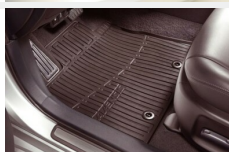

DODATKOWE AKCESORIA DO DOKUPIENIA DLA SAMOCHODU

Toyota Avensis 1.8 Benzyna SB1BG76LX0E118868

Wykładzina bagażnika gumowa

Dywaniki / Wykładziny

365 zł

Dywaniki gumowe

Dywaniki / Wykładziny

421 zł