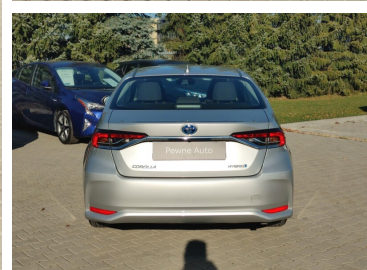

Toyota
Pewne Auto

Toyota Corolla

1.8 Hybrid Active

91 900 zł brutto

Kredyt Toyota Easy

Okres finansowania 48

Wpłata własna 30%

od 1222 brutto/mc