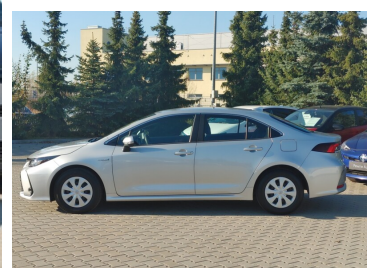

Toyota
Pewne Auto

Toyota Corolla

1.8 Hybrid Active

91 900 zł brutto

Kredyt Toyota Easy

Okres finansowania 48

Wpłata własna 30%

od 1222 brutto/mc