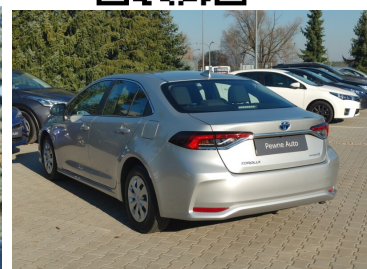

Toyota
Pewne Auto

Toyota Corolla

1.8 Hybrid Active

91 900 zł brutto

Kredyt Toyota Easy

Okres finansowania 48

Wpłata własna 30%

od 1222 brutto/mc