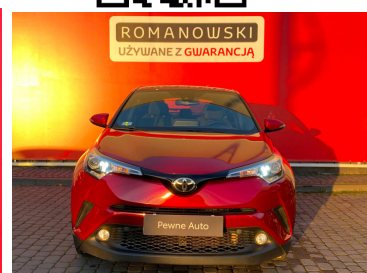

Toyota
Pewne Auto

Toyota C-HR

1.2 T Premium Navi FV23% Gwarancja

84 900 zł brutto

KONTAKT Z DORADCĄ

Robert Ołownia

Doradca ds. sprzedaży

☎ +48 734 407 856