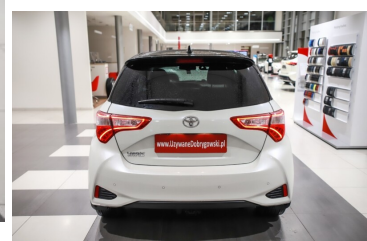

Toyota
Pewne Auto

Toyota Yaris

1.5 Selection Oferta Dealera GWARANCJA

68 850 zł brutto

KONTAKT Z DORADCĄ

Grzegorz Koziół

Specjalista ds. Samochodów Używanych

☎ +48 12 442 05 81