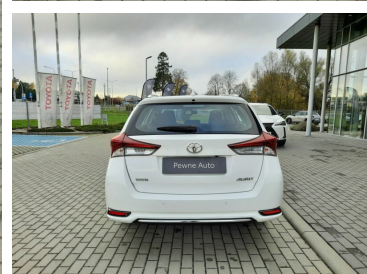

Toyota
Pewne Auto

Toyota Auris

1.6 Comfort + Park kombi

63 900 zł brutto

KONTAKT Z DORADCĄ

Tomasz Rusin

Doradca ds. sprzedaży samochodów używanych

☎ +48 660 522 738

🕒 Poniedziałek – Piątek: 09:00-17:00
Sobota: 09:00-14:00

CHARAKTERYSTYKA POJAZDU

POJEMNOŚĆ
1 598 cm³

ROK PRODUKCJI
2016

DATA PIERWSZEJ
REJESTRACJI
2016-12-27

PRZEBIEG
99 900 km

MOC
132 KM

RODZAJ NADWOZIA
Kombi