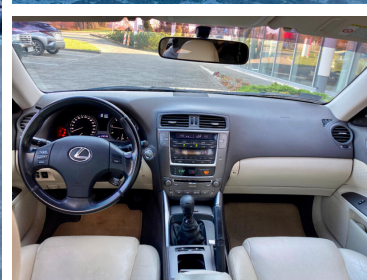

Toyota
Pewne Auto

Lexus IS

220 D Elegance

29 900 zł brutto

KONTAKT Z DORADCĄ

Maciej Kaczmarek
Specjalista ds. sprzedaży samochodów używanych

☎ +61 872 35 00
@ 6195f2715b28f@pewneauto.pl

DILER