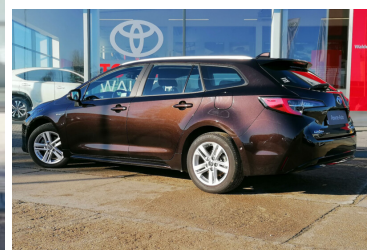

Toyota
Pewne Auto

Toyota Corolla

1.8 Hybrid 122KM Comfort +Tech

Bezwypadkowy Krajowy FV23%

97 900 zł brutto

Kredyt Toyota Easy

Okres finansowania 48

Wpłata własna 30%

od 1302 brutto/mc