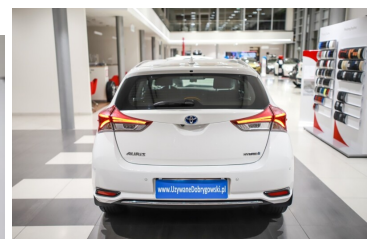

Toyota
Pewne Auto

Toyota Auris

Hybrid 135 Premium

69 850 zł brutto

KONTAKT Z DORADCĄ

Piotr Tucznio

Specjalista ds. Samochodów Używanych

☎ +48124420586