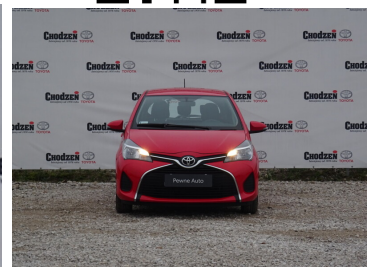

Toyota  
Pewne Auto

# Toyota Yaris

1.33 Premium Automatyczna skrzynia biegów  
Niski Przebieg FV 23%

**53 800 zł brutto**