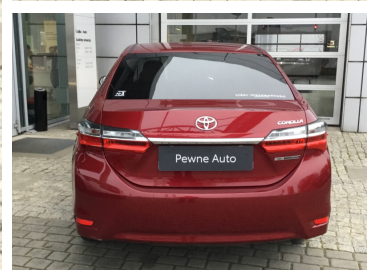

Toyota
Pewne Auto

Toyota Corolla

1.6 Prestige/bezwypadkowy/serwisowany/1wł

63 900 zł brutto

KONTAKT Z DORADCĄ

Daniel Broll

Doradca ds. sprzedaży samochodów używanych

☎ +48 604 156 856