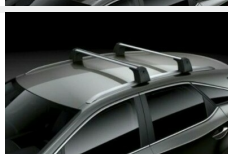

221 zł

Uchwyt na narty/snowboard

Bagaż

558 zł

Uchwyt na narty/snowboard

Bagaż

635 zł

Belki dachowe