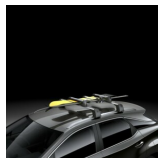

UCHWYT NA NARTY/SNOWBOARD

Bagaż

558 zł