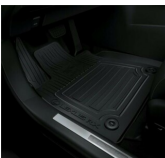

DYWANIKI GUMOWE

Dywaniki / Wykładziny

468 zł