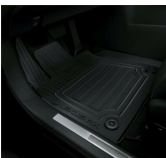

DYWANIKI GUMOWE

Dywaniki / Wykładziny

468 zł