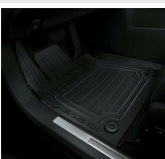

DYWANIKI GUMOWE

Dywaniki / Wykładziny

468 zł