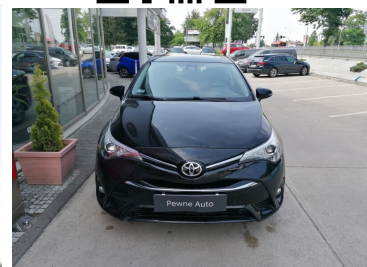

Toyota
Pewne Auto

Toyota Avensis

1.6 + LPG wersja Premium

52 900 zł brutto

KONTAKT Z DORADCĄ

Konrad Barwa

Doradca ds. sprzedaży

☎ 517481049

CHARAKTERYSTYKA POJAZDU

POJEMNOŚĆ
1 598 cm³

ROK PRODUKCJI
2015

DATA PIERWSZEJ
REJESTRACJI
2015-12-31

PRZEBIEG
109 300 km

MOC
132 KM

RODZAJ NADWOZIA
Sedan

RODZAJ PALIWA
Benzyna + LPG

KOLOR NADWOZIA
Czarny Metalik

SKRZYNIA BIEGÓW
Manualna

LICZBA DRZWI/MIEJSC
4/5

NR SYSTEMOWY
#89934

VIN
SB1BE76L50E032468

Sprawdzony stan techniczny

Udokumentowana historia auta

DODATKOWE AKCESORIA DO DOKUPIENIA DLA SAMOCHODU
Toyota Avensis 1.6 Benzyna + LPG SB1BE76L50E032468