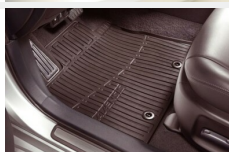

Dywaniki gumowe
Dywaniki / Wykładziny

421 zł